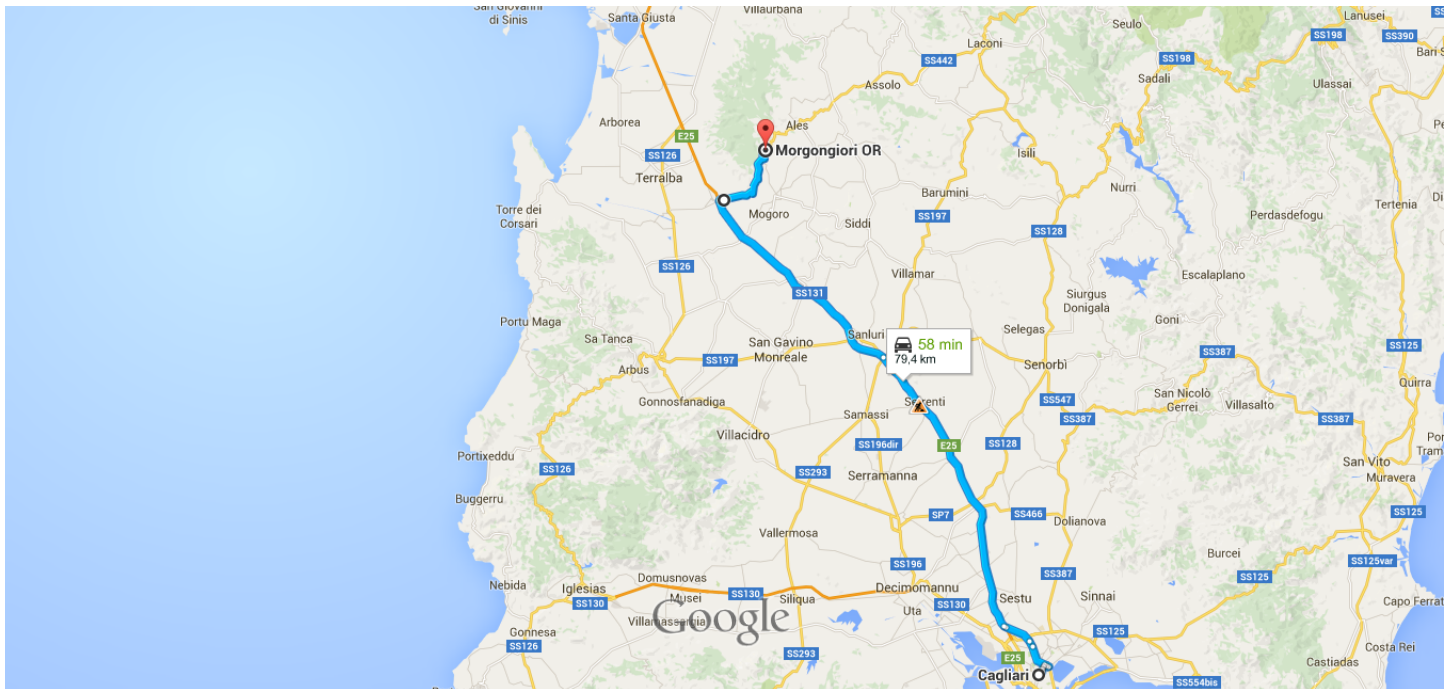

Google

da Cagliari, CA a Morgongiori OR

In auto 79,4 km, 58 min

Come arrivare alla Sagra delle Lorighittas da Cagliari

 tramite E25

54 min senza traffico

**58 min**

79,4 km

Dettagli

Dati cartografici ©2015 Google

10 km 